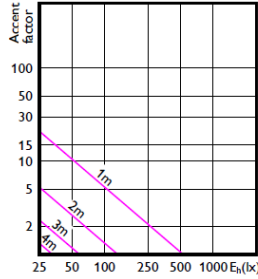

SPECIFICATIONS

MODEL	INPUT VOLTAGE (V _{AC})	POWER (W)	CURRENT (mA)	FLUX (LM)	MBCP (CD)	BEAM ANGLE (DEG)	CRI* (Ra)	WHITE CCT RANGE (K)	ENVIR. PROTECTION RATING	MAX CASE TEMP. (°C)	RATED LIFE (HRS.)
Tunable White	220 ~ 240	4.7	40	345 ∠90°	550	36	90	2700~6500	IP20	Life - 80	15,000
Full Color								2200~6500			

WiZ Pro PAR16 GU10 RGBTW 4.7W 230V

★ Measured at 2700K.

WiZ Pro PAR16 GU10 TW 4.7W 230V

WiZ Pro PAR16 GU10 RGBTW 4.7W 230V

PHOTOMETRIC DIAGRAMS

WiZ Pro PAR16 GU10 TW 4.7W 230V

Light output ratio 1.00
 Service upward 0.00
 Service downward 1.00

l_{max} 528 cd
 BS (¹/₂l_{max}) 2 x 19°
 BS (¹/₂E₀) 2 x 16°

Visual impact diagram

WiZ Pro PAR16 GU10 RGBTW 4.7W 230V

Light output ratio 1.00
 Service upward 0.00
 Service downward 1.00

l_{max} 524 cd
 BS (¹/₂l_{max}) 2 x 20°
 BS (¹/₂E₀) 2 x 17°