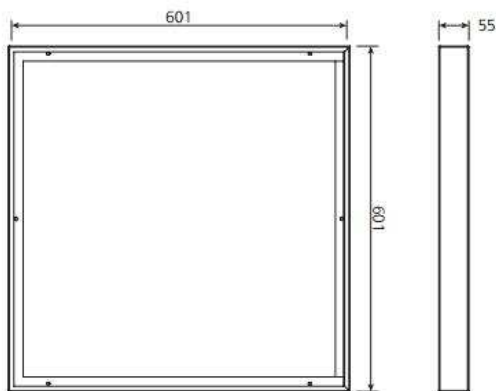

RAMMER TIL LED PANEL

Mål

Utvendig mål til led panel 595mm x 595mm =
601mm x 601mm x 55mm

Utvendig mål til led panel 295mm x 1195mm =
301mm x 1201mm x 55mm

FARGE: HVIT

Apply to led panel
595x595mm

Apply to led panel
620x620mm

Apply to led panel
295x1195mm