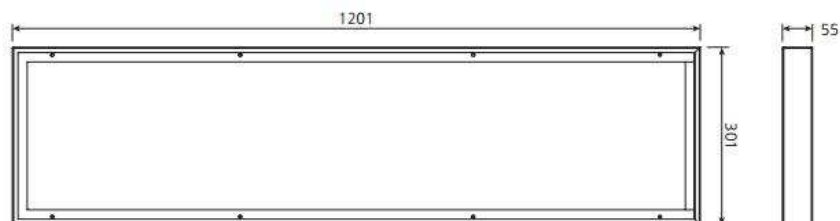

RAMMER TIL LED PANEL

Mål

Utvendig mål til led panel 595mm x 595mm =
601mm x 601mm x 55mm

Utvendig mål til led panel 295mm x 1195mm =
301mm x 1201mm x 55mm

FARGE: HVIT

Apply to led panel
595x595mm

Apply to led panel
620x620mm

Apply to led panel
295x1195mm