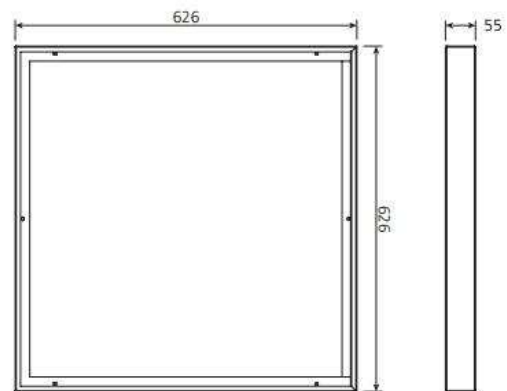

RAMMER TIL LED PANEL

Mål

Utvendig mål til led panel 595mm x 595mm =
601mm x 601mm x 55mm

Utvendig mål til led panel 295mm x 1195mm =
301mm x 1201mm x 55mm

FARGE: HVIT

Apply to led panel
595x595mm

Apply to led panel
620x620mm

Apply to led panel
295x1195mm