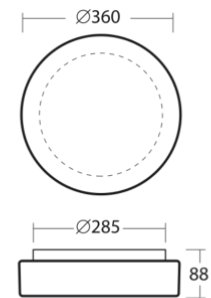

# ELSA 3

<b>Dimensions:</b>	ø 360 mm
<b>Color:</b>	white
<b>Type:</b>	wall or ceiling mounted
<b>Shade:</b>	handmade three-layer glass TRIPLEX OPAL (matt finish)
<b>Shade attach.:</b>	bayonet
<b>Fixture:</b>	powder coated steel sheet
<b>Equipment:</b>	STANDARD, LED

## Standard

Code	Type	IP	Source	Input [W]	Socket	T [h]	m [kg]	Warranty [month]
<b>Classic</b>								
44798	IN-12B14/027	IP20		100	E27		2,6	24
44799	IN-22B14/027	IP20		2x75	2xE27		2,7	24
44803	E-25B14/027	IP20		2x18	2xG24q2		3,0	24
44804	E-26B14/027	IP20		2x26	2xG24q3		3,0	24
44814	IN-12BT14/027	IP44		100	E27		2,8	24
44815	IN-22BT14/027	IP44		2x75	2xE27		2,8	24
44819	E-25BT14/027	IP44		2x18	2xG24q2		3,1	24
44820	E-26BT14/027	IP44		2x26	2xG24q3		3,1	24
<b>Sensor</b>								
44807	IN-12B14/027 HF	IP20		75	E27		2,7	24
44823	IN-12BT14/027 HF	IP44		75	E27		2,6	24
<b>Dimmable</b>								
45883	ES-26B14/027 DALI	IP20		2x26	2xG24q3		3,0	24
45885	ES-26BT14/027 DALI	IP44		2x26	2xG24q3		3,1	24
<b>Emergency combined</b>								
44811	NKC-218/13/027	IP20		2x18	2xG24q2	1	3,7	24
44812	NKC-226/13/027	IP20		2x26	2xG24q3	1	3,7	24
44827	NKC-218/13/T/027	IP44		2x18	2xG24q2	1	3,8	24
44828	NKC-226/13/T/027	IP44		2x26	2xG24q3	1	3,8	24