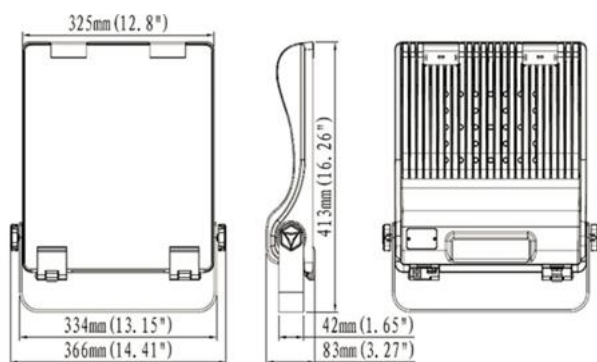

ILS LED LYSKASTER ASYMMETRISK 150W

TEKNISK DATA

LED:	Nichia 150W
Driver:	Meanwell 100-240Vac 50-60Hz
Systemeffekt:	155W
Lumen:	20250lm
Fargetemperatur:	3000K
Ra index:	Ra > 80
Lysspredning:	Asymmetrisk
IP grad:	IP 65
Forventet Levetid:	100 000t L 70B50
Farge:	Sort

MÅL

Lengde:	413mm
Bredde:	366mm
Høyde:	83mm

ILS