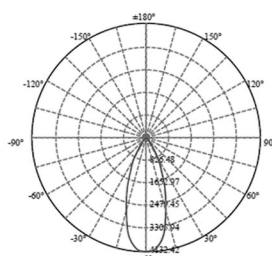

ShopDL LED 20W

TEKNISK DATA

Driver(inkludert):	500mA
LED:	20W
Systemeffekt:	21W
Lumen:	1800lm
Fargetemperatur:	3000K
Ra index:	Ra > 80
Lysspredning:	36
Forkobling:	Hurtigkobling inkludert
IP:	IP 20
Forventet levetid:	50 000t L70B50
Farge:	Hvit

MÅL

Hullmål :	125mm
Ytre mål (∅):	136mm
Høyde (b):	100mm

LYSMÅLING

2.0m	1033.1 , 874.2 lx	143.42cm
4.0m	258.3 , 218.6 lx	286.84cm
6.0m	114.8 , 97.1 lx	430.26cm
8.0m	64.6 , 54.6 lx	573.68cm
10.0m	41.3 , 35.0 lx	717.10cm
12.0m	28.7 , 24.3 lx	860.52cm
14.0m	21.1 , 17.8 lx	1003.94cm

Max , Ave Beam angle of C0 plane 39.45