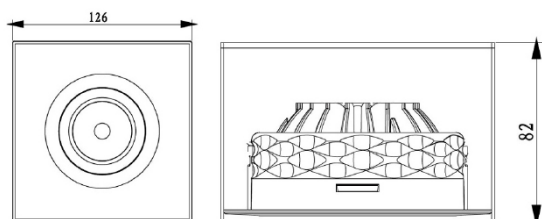

## SURFACE 9W, VIPP/VRI

### TEKNISK DATA

|                    |                      |
|--------------------|----------------------|
| LED:               | Sharp Cob            |
| Driver:            | 180-240V/A C, dimbar |
| Systemeffekt:      | 9W                   |
| Lumen:             | 569lm                |
| Fargetemperatur:   | 2700K                |
| Ra index:          | Ra > 90              |
| Lysspredning:      | 40°                  |
| IP grad:           | IP 44                |
| Forventet Levetid: | 50 000t L 70         |
| Farge:             | Hvit, sort           |

### MÅL

|         |       |
|---------|-------|
| Dybde:  | 126mm |
| Lengde: | 126mm |
| Høyde:  | 82mm  |