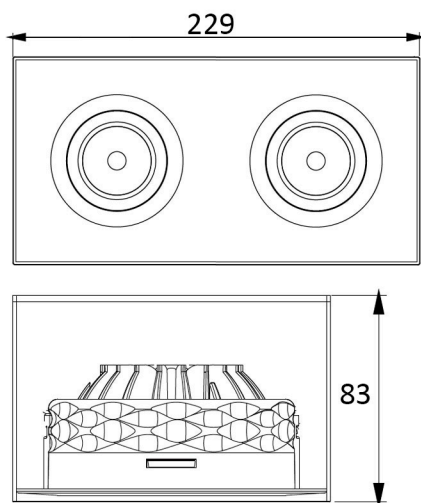

## SURFACE 18W, VIPP/VRI

CE RoHS IP23

### TEKNISK DATA

Driver:	180-240V/A C, dimmbar
LED:	Sharp COB
Systemeffekt:	18W
Lumen:	1120lm
Fargetemperatur:	2700K
Ra index:	Ra > 90
Lysspredning:	40°
Forkobling:	Hurtigkobling inkludert
IP:	IP 44
Forventet levetid:	50 000 t L 70
Farge:	Hvit, sort

### MÅL

Bredde:	126mm
Lengde:	229mm
Høyde:	83mm