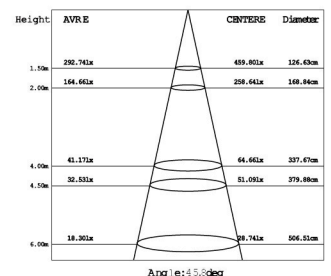

SMART GYRO SUNRISE 18W, DOBBEL

TEKNISK DATA

Driver:	DC 380mA, dimmbar (inkludert)
LED:	Sharp COB
Systemeffekt:	19W
Lumen:	1251 lm
Fargetemperatur:	2000K-2800K
Ra index:	Ra > 90
Lysspredning:	40°
Forkobling:	Hurtigkobling inkludert
IP:	IP 44
Forventet levetid:	50 000 t L 70
Farge:	Hvit, børstet stål, sort

MÅL

Hullmål:	83mm
Lengde/Bredde:	180mm/95mm
Høyde:	40mm

LYSMÅLING

2000K

3000K