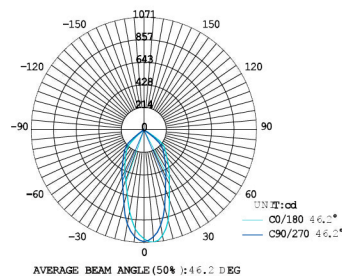

SMART GYRO SUNRISE 18W, DOBBEL

TEKNISK DATA

Driver:	DC 380mA, dimmbar (inkludert)
LED:	Sharp COB
Systemeffekt:	19W
Lumen:	1251 lm
Fargetemperatur:	2000K-2800K
Ra index:	Ra > 90
Lysspredning:	40°
Forkobling:	Hurtigkobling inkludert
IP:	IP 44
Forventet levetid:	50 000 t L 70
Farge:	Hvit, børstet stål, sort

MÅL

Hullmål:	83mm
Lengde/Bredde:	180mm/95mm
Høyde:	40mm

LYSMÅLING

2000K

3000K