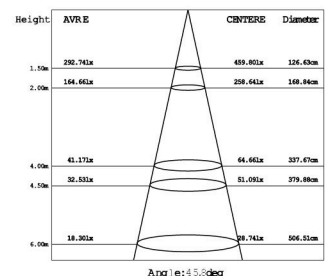

SMART 18W, DIM TO WARM, VIPP/VRI

TEKNISK DATA

Driver:	DC 380mA, dimmbar (inkludert)
LED:	Sharp COB
Systemeffekt:	19W
Lumen:	1251 lm
Fargetemperatur:	2000K-2800K
Ra index:	Ra > 90
Lysspredning:	40°
Forkobling:	Hurtigkobling inkludert
IP:	IP 44
Forventet levetid:	50 000 t L 70
Farge:	Hvit, børstet stål, sort

MÅL

Hullmål:	83mm
Lengde/Bredde:	180mm/95mm
Høyde:	40mm

LYSMÅLING

2000K

3000K