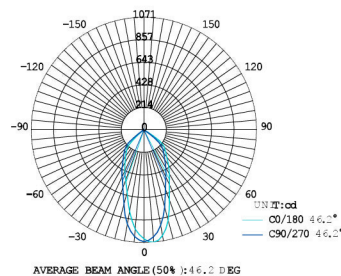

SMART 18W, DIM TO WARM, VIPP/VRI

TEKNISK DATA

Driver:	DC 380mA, dimmbar (inkludert)
LED:	Sharp COB
Systemeffekt:	19W
Lumen:	1251 lm
Fargetemperatur:	2000K-2800K
Ra index:	Ra > 90
Lysspredning:	40°
Forkobling:	Hurtigkobling inkludert
IP:	IP 44
Forventet levetid:	50 000 t L 70
Farge:	Hvit, børstet stål, sort

MÅL

Hullmål:	83mm
Lengde/Bredde:	180mm/95mm
Høyde:	40mm

LYSMÅLING

2000K

3000K