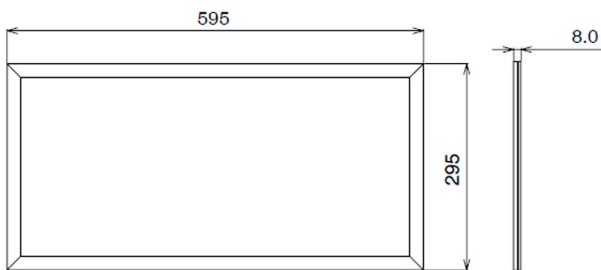

### TEKNISK DATA

Driver:	430mA
LED:	18W
Systemeffekt:	19W
Lumen:	1600 lm
Fargetemperatur:	3000K
Ra index:	Ra > 80
Lysspredning:	120°
Forventet levetid:	50 000 t L 70B50
UGR:	> 19 / >22
IP:	IP 40

Alternativ 1: Ikke dimbar

### MÅL

Lengde:	595mm
Bredde:	295mm
Høyde:	8mm