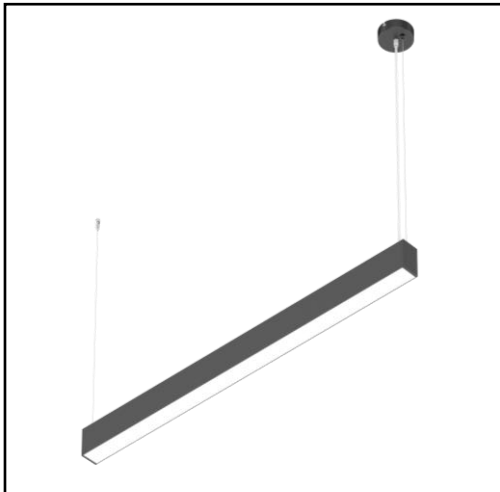

## LINEÆR TAK/NEDHENGTT ARMATUR OPP & NEDLYS

### TEKNISK INFO

Driver: 200-240V/AC Boke

LED: Samsung SMD 2835

Systemeffekt: 45W (36W + 9W)

Lumen: 4300lm

Fargetemperatur: 3000K

Ra index: Ra > 80

Lysspredning: 110gr

Farge: Hvit, Sort

IP: IP 20

Levetid: 75 000 t L80B50

Forkobling: inkludert

### MÅL:

Lengde: 1212mm

Bredde: 57mm

Høyde: 76mm