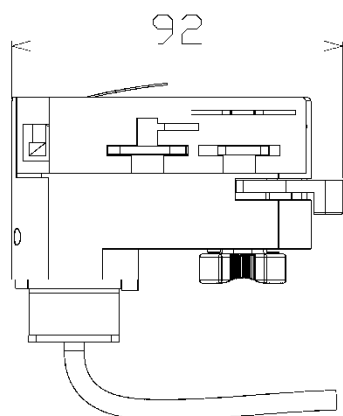

MÅL

DRIVER

Spesifikasjoner for Dim driveri:

B-kar	10A = 23 stk	16A = 47 stk
C-kar	10A = 39 stk	16A = 64 stk