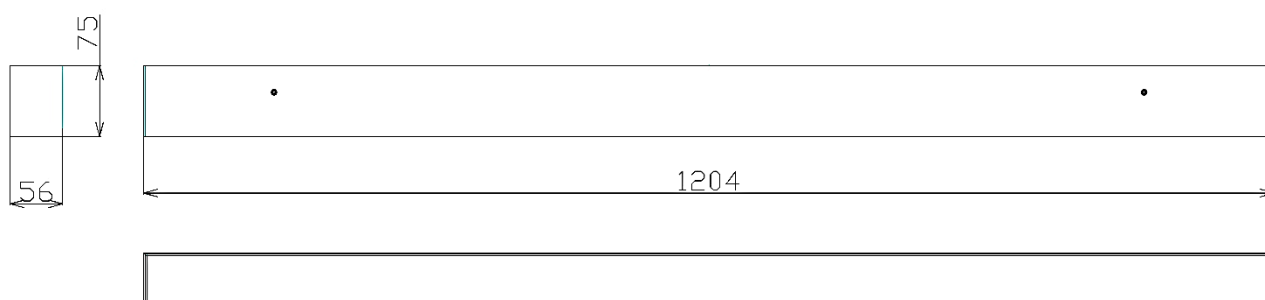

MÅL

DRIVER

Spesifikasjoner for Dim driveri:

B-kar	10A = 23 stk	16A = 47 stk
C-kar	10A = 39 stk	16A = 64 stk