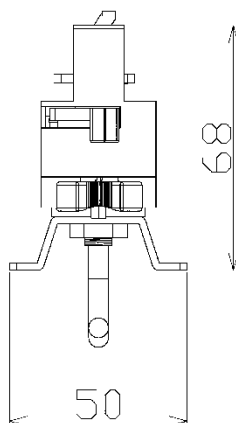

MÅL

DRIVER

Spesifikasjoner for Dim driveri:

B-kar	10A = 23 stk	16A = 47 stk
C-kar	10A = 39 stk	16A = 64 stk