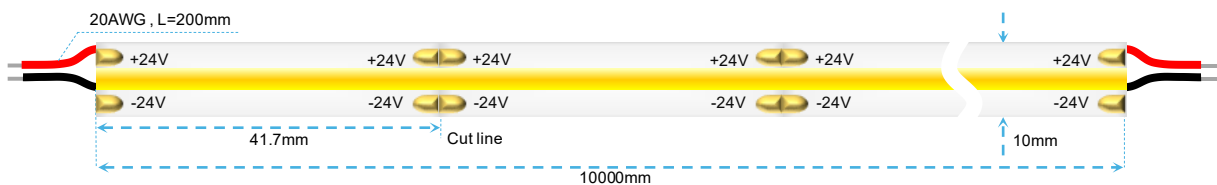

## ILS LED STRIP CON 3000K, 8W PR / M, IP20, 10 Meter

### TEKNISK INFO

LED:	COB 504 led / m
Driftsspenning:	24 Volt
Watt:	8W pr / m
Lumen:	610lm / pr meter
Fargetemperatur:	3000K
Ra index:	Ra > 90
Lysspredning:	Flood
IP grad:	20
Forventet Levetid:	50 000 L70B50
Tilkobling:	2 meter kabel på hver ende
<b>MÅL</b>	
Lengde:	10 meter
Bredde:	10mm
<b>Teknisk</b>	

# ILS

Tilbehør til COB led strips.

Tilkobling.

Skjøt.

90gr vinkel-skjøt.

Skjøt med 10cm kabel.