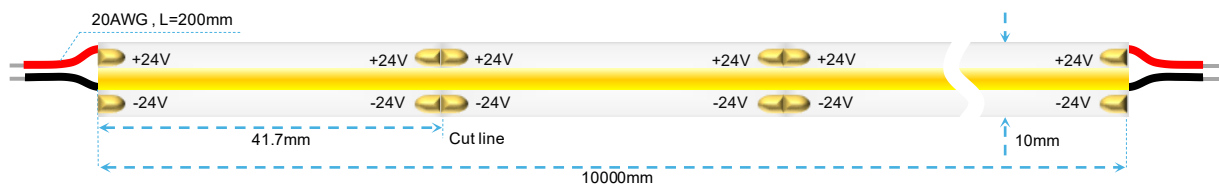

ILS LED STRIP COB 2700K, 8W PR / M, IP20, 10 Meter

TEKNISK INFO

LED:	COB 504 led / m
Driftsspenning:	24 Volt
Watt:	8W pr / m
Lumen:	570lm / pr meter
Fargetemperatur:	2700K
Ra index:	Ra > 90
Lysspredning:	Flood
IP grad:	20
Forventet Levetid:	50 000 L70B50
Tilkobling:	2 meter kabel på hver ende
MÅL	
Lengde:	10 meter
Bredde:	10mm
Teknisk	

ILS

Tilbehør til COB led strips.

Tilkobling.

Skjøt.

90gr vinkel-skjøt.

Skjøt med 10cm kabel.