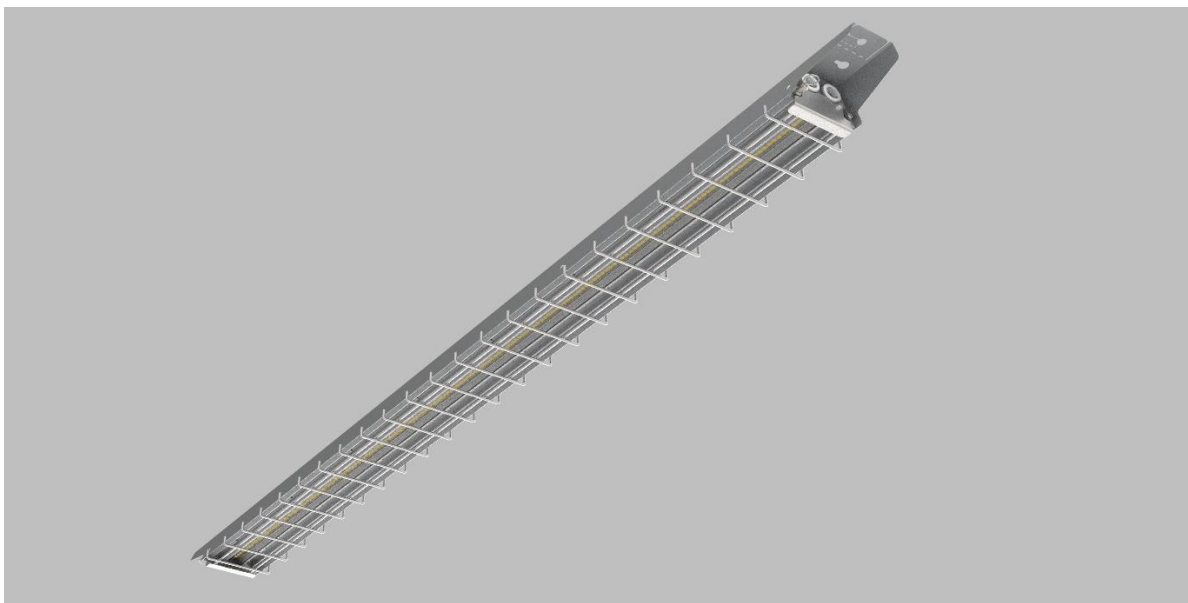

## ILS ÅPEN INDUSTRIARMATUR

ILS åpen industriarmatur er en effektiv armatur for montering i lager, verksted, butikker, industri, etc, med 165lm/W, 3000K, IK08, lysspredning 60gr, lengde 155cm, gjennomkobling og to nipler i hver ende.

leveres med bryter for justering av effekt (38-48-58-68-80W)

Tilbehør: Sports gitter (ballsikker)

Ved bruk av dette gitteret så er armaturet godkjent ballsikker i henhold til DIN 18032-3:2018-11.

## TEKNISK INFO

Driver: Dali Boke

LED: SMD

Systemeffekt: 38-80W

Tilkobling: AC230V

Lumen: 165lm/W

Fargetemperatur: 3000K

UGR: 25

CRI: 80

Lysspredning: 60°

Farge: Galvanisert stål

IP: IP 23

Levetid: 100 000 t

Lystilbakegang: L80B10

Mål: 1550x96x57mm