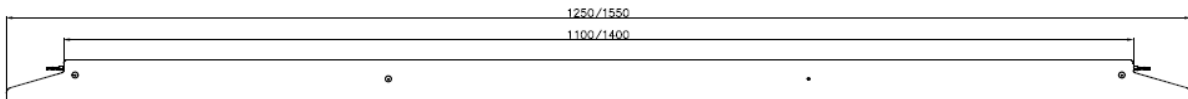

TEKNISK INFO

Driver: Dali Boke

LED: SMD

Systemeffekt: 38-80W

Tilkobling: AC230V

Lumen: 165lm/W

Fargetemperatur: 3000K

UGR: 25

CRI: 80

Lysspredning: 60°

Farge: Galvanisert stål

IP: IP 23

Levetid: 100 000 t

Lystilbakegang: L80B10

Mål: 1550x96x57mm

MÅL

DRIVER

Spesifikasjoner for Dali driver:

B-kar	10A = 12 stk	16A = 18 stk
C-kar	10A = 18 stk	16A = 30 stk