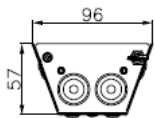

TEKNISK INFO

Driver: Dali Boke

LED: SMD

Systemeffekt: 38-80W

Tilkobling: AC230V

Lumen: 165lm/W

Fargetemperatur: 3000K

UGR: 25

CRI: 80

Lysspredning: 60°

Farge: Galvanisert stål

IP: IP 23

Levetid: 100 000 t

Lystilbakegang: L80B10

Mål: 1550x96x57mm

MÅL

DRIVER

Spesifikasjoner for Dali driver:

B-kar	10A = 12 stk	16A = 18 stk
C-kar	10A = 18 stk	16A = 30 stk