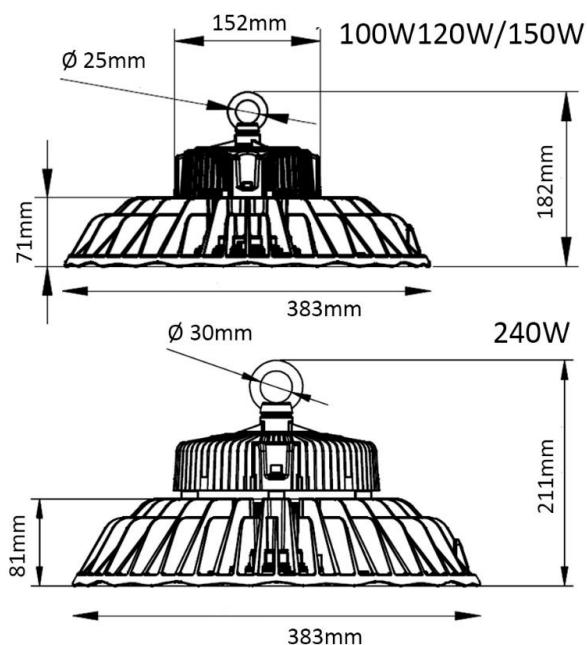

ILS-HB INDUSTRIPENDEL

TEKNISK DATA

LED:	Meanwell 50-60Hz
Driver:	100W,120W,150W,240W
Systemeffekt:	102W,122W,152W,245W
Lumen:	14000lm,16800lm,21000lm,3600lm
Fargetemperatur:	4000K
Ra index:	Ra > 80
Lysspredning:	120°
IP grad:	IP 65
Forventet Levetid:	100 000 t L80B30
Farge:	Sort

MÅL

Diamteter:	383mm
Høyde:	182mm/211mm