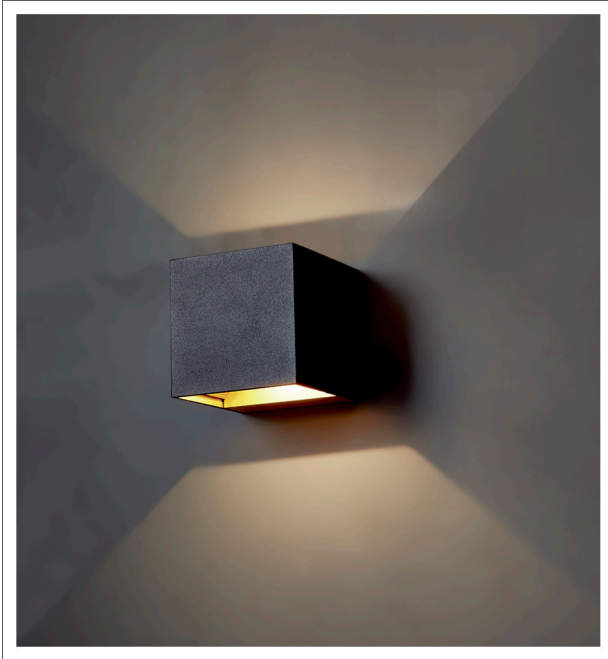

ILS CUBE

TEKNISK DATA

Driver:	500mA Triac Dimming
LED:	2x4,6W
Systemeffekt:	10W
Lumen:	940lm
Fargetemperatur:	3000K
Ra index:	Ra > 80
Lysspredning:	60°
IP:	IP 54
Forventet levetid:	50 000 t L 70B50
Farge:	Hvit, sort

MÅL

Bredde:	100mm
Lengde:	100mm
Høyde:	100mm

TEKNISK TEGNING