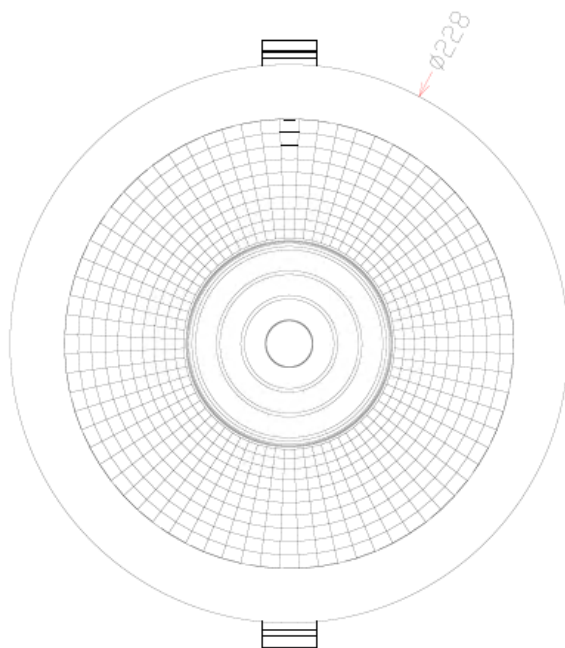

DOWNLIGHT DL09 18W

«Bøttedownlight»

Stor og effektivt downlight med 122-147 lm/W. Den har en lav blending på UGR19 og dette gir et svært godt lys uten å blende. Downlighten er utstyrt med bryter som gjør det mulig å velge mellom fargetemperaturene 3000K, 3500K og 4000K.

TEKNISK INFO

Driver standard:	Philips Certa
Driver DALI:	Philips Xitanium
LED:	2835SMD
Systemeffekt:	18W
Tilkobling:	AC230V
Lumen:	2200-2650 lm
Fargetemperatur:	3000K, 3500K, 4000K
UGR:	19

CRI / SDCM:	80 / 3
Lysspredning:	60°
Farge:	Hvit
IP:	IP 44 Front
Levetid:	100 000 t
Lystilbakegang:	L80B50
Mål:	Diameter = 228mm Dybde = 61mm

MÅL

DRIVER

Spesifikasjoner for Dim driver:

	Standard driver	Dali driver
B-kar	10A = 61 stk	16A = 28 stk
	16A = 98 stk	16A = 45 stk
C-kar	10A = 101 stk	10A = 46 stk
	16A = 116 stk	16A = 76 stk