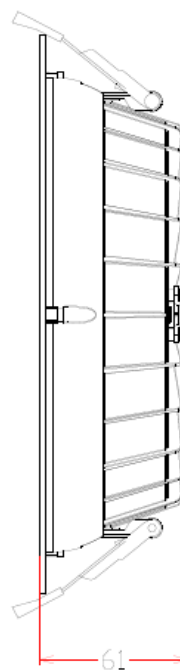

DOWNLIGHT DL09 18W

«Bøttedownlight»

Stor og effektivt downlight med 122-147 lm/W. Den har en lav blending på UGR19 og dette gir et svært godt lys uten å blende. Downlighten er utstyrt med bryter som gjør det mulig å velge mellom fargetemperaturene 3000K, 3500K og 4000K.

TEKNISK INFO

Driver standard:	Philips Certa
Driver DALI:	Philips Xitanium
LED:	2835SMD
Systemeffekt:	18W
Tilkobling:	AC230V
Lumen:	2200-2650 lm
Fargetemperatur:	3000K, 3500K, 4000K
UGR:	19

CRI / SDCM:	80 / 3
Lysspredning:	60°
Farge:	Hvit
IP:	IP 44 Front
Levetid:	100 000 t
Lystilbakegang:	L80B50
Mål:	Diameter = 228mm Dybde = 61mm

MÅL

DRIVER

Spesifikasjoner for Dim driver:

	Standard driver	Dali driver
B-kar	10A = 61 stk	16A = 28 stk
	16A = 98 stk	16A = 45 stk
C-kar	10A = 101 stk	10A = 46 stk
	16A = 116 stk	16A = 76 stk