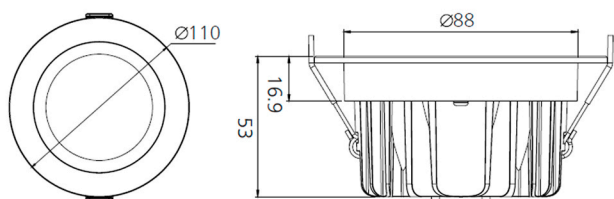

ILS

DL02 13W