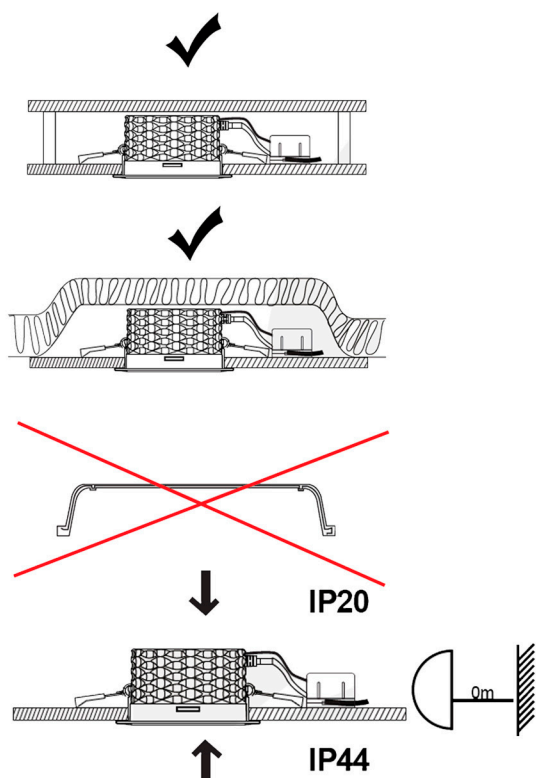

DL SWAN 8W, VIPP/VRI,downlightkasse ikke påkrevd

TEKNISK DATA

Driver:	DC 180mA,dimmbar (inkludert)
LED:	Sharp COB
Systemeffekt:	9W
Lumen:	540 lm/2700K
Fargetemperatur:	2700K
Ra index:	Ra > 90
Lysspredning:	40°
Forkobling:	Hurtigkobling inkludert
IP:	IP 44
Forventet levetid:	50 000 t L 70
Farge:	Hvit, børstet stål, sort

MONTERING

MÅL

Hullmål:	83mm
Lengde/Bredde:	95mm
Høyde:	49,5mm

TEKNISK TEGNING