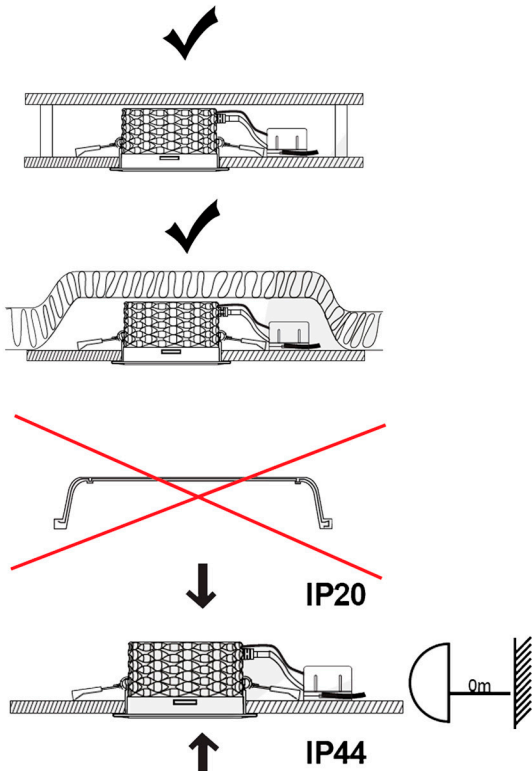

### TEKNISK DATA

Driver:	DC 180mA,dimmbar (inkludert)
LED:	Sharp COB
Systemeffekt:	9W
Lumen:	540 lm/2700K
Fargetemperatur:	2000K-2800K
Ra index:	Ra > 90
Lysspredning:	40°
Forkobling:	Hurtigkobling inkludert
IP:	IP 44
Forventet levetid:	50 000 t L 70
Farge:	Hvit, børstet stål, sort

### MÅL

Hullmål:	83mm
Lengde/Bredde:	95mm
Høyde:	49,5mm