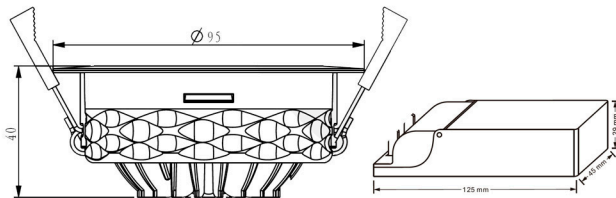

DL SMART ROUND 8W, 2700K

TEKNISK DATA

Driver:	180-240V~50Hz/60Hz
LED:	8W SHARP COB
Systemeffekt:	9W
Lumen:	606lm
Fargetemperatur:	2700K
Ra index:	Ra > 90
Lysspredning:	40°
Forkobling:	Hurtigkobling inkludert
IP:	IP 44
Forventet levetid:	40 000 t L 70
Farge:	Hvit, sort

MÅL

Hullmål:	86mm
Diamter/ytre mål:	95mm
Høyde:	40mm

LYSMÅLING