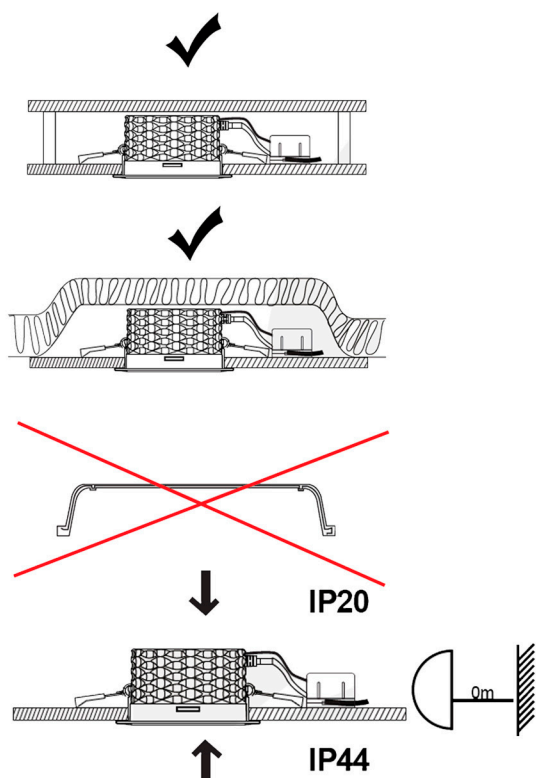

DL-LED SWAN GYRO 8W, downlightkasse ikke påkrevd

TEKNISK DATA

Driver:	DC 180mA, dimmbar (inkludert)
LED:	Sharp COB
Systemeffekt:	9W
Lumen:	540 lm/2700K
Fargetemperatur:	2000K-2800K
Ra index:	Ra > 90
Lysspredning:	40°
Forkobling:	Hurtigkobling inkludert
IP:	IP 44
Forventet levetid:	50 000 t L 70
Farge:	Hvit, børstet stål, sort

MONTERING

MÅL

Hullmål:	83mm
Lengde/Bredde:	95mm
Høyde:	49,5mm

TEKNISK TEGNING