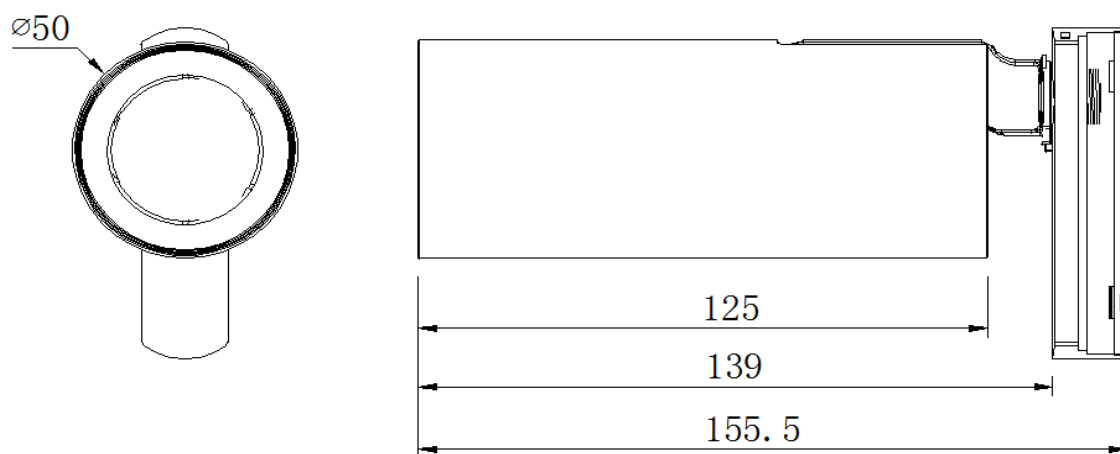

MÅL

1-tenning

Spesifikasjoner for Dim driver:

B-kar	10A = 110 stk	16A = 176 stk
C-kar	10A = 128 stk	16A = 205 stk