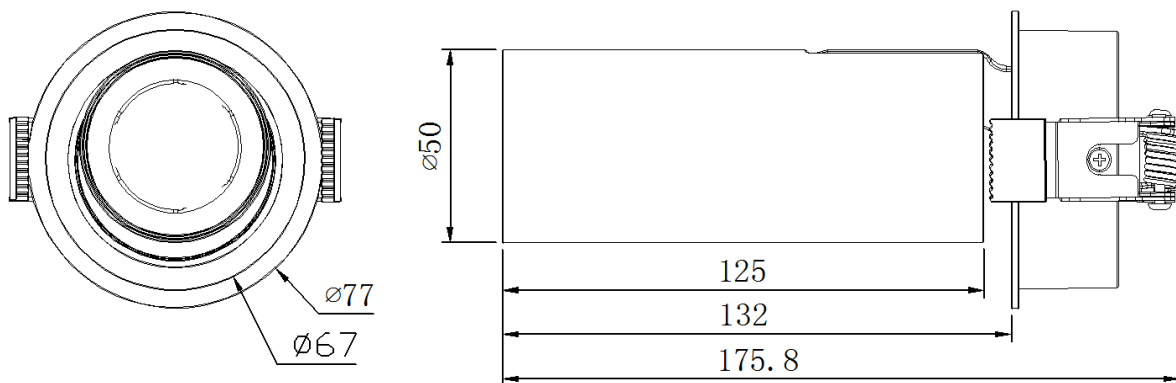

CYLINDER 10W DTW

Innfelt

Cylinder er en elegant og godt designet spotlight fra ILS med høy fargegjengivelse CRI90 og lav blending. Cylinder kan dimmes med en standard led dimmer og passer utmerket til boliger og hytter. Med sitt elegante design og gode funksjonalitet har den blitt et førstevalg hos interiørarkitekter og elektrikere.

Lysspredning: 36°

Farge: Hvit / Svart

IP: IP 20

Levetid: 75 000 t

Lystilbakegang: L80B50

Mål: Se målskisse

MÅL

Spesifikasjoner for Dim driver: