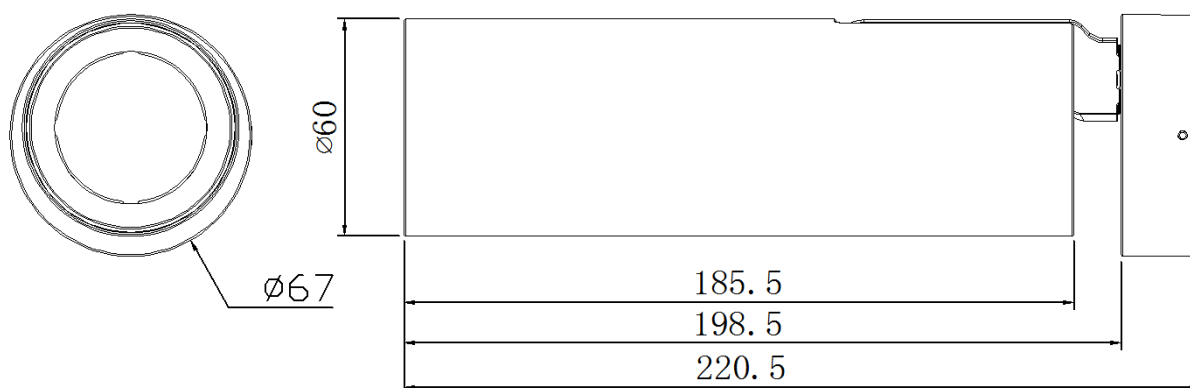

MÅL

DRIVER

Spesifikasjoner for Dim driveri:

B-kar	10A = 55 stk	16A = 88 stk
C-kar	10A = 64 stk	16A = 102 stk