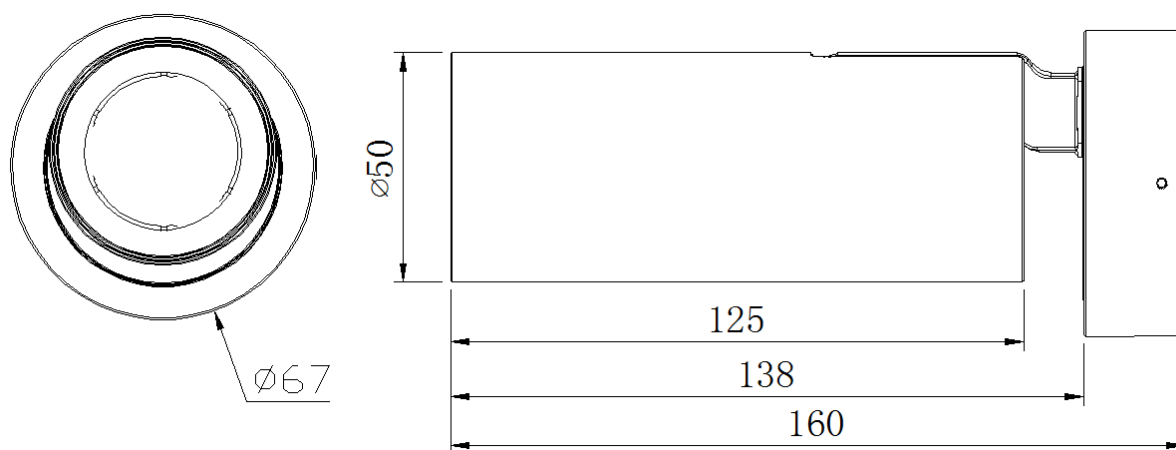

CRI: 90

Lysspredning: 36°

Farge: Hvit / Svart

IP: IP 20

Levetid: 75 000 t

Lystilbakegang: L80B50

Mål: Se målskisse

MÅL