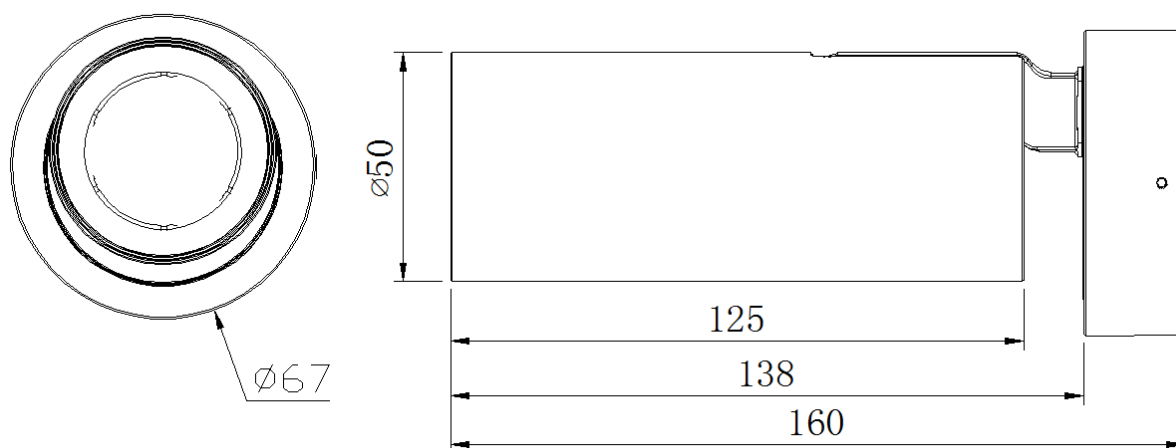

CRI: 95

Lysspredning: 36°

Farge: Hvit / Svart

IP: IP 20

Levetid: 75 000 t

Lystilbakegang: L80B50

Mål: Se målskisse

MÅL