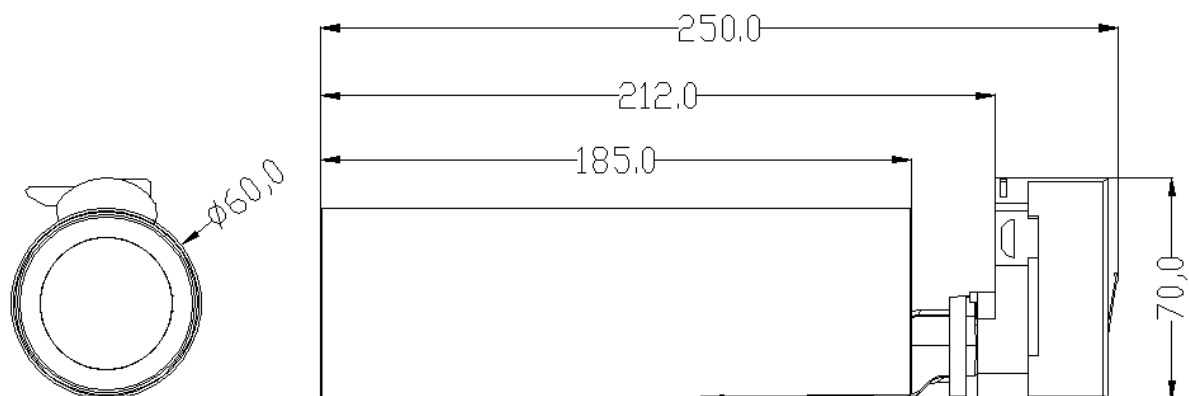

CRI: 90

Lysspredning: 36°

Farge: Hvit / Svart

IP: IP 20

Levetid: 75 000 t

Lystilbakegang: L80B50

Mål: Se målskisse

MÅL