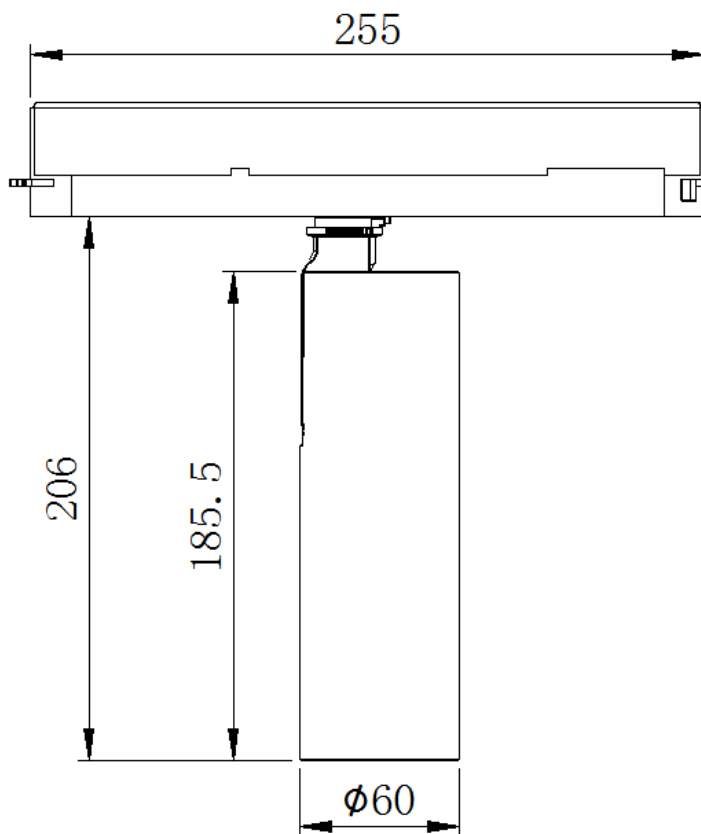

CRI: 90

Lysspredning: 36°

Farge: Hvit / Svart

IP: IP 20

Levetid: 75 000 t

Lystilbakegang: L80B50

Mål: Se målskisse

MÅL