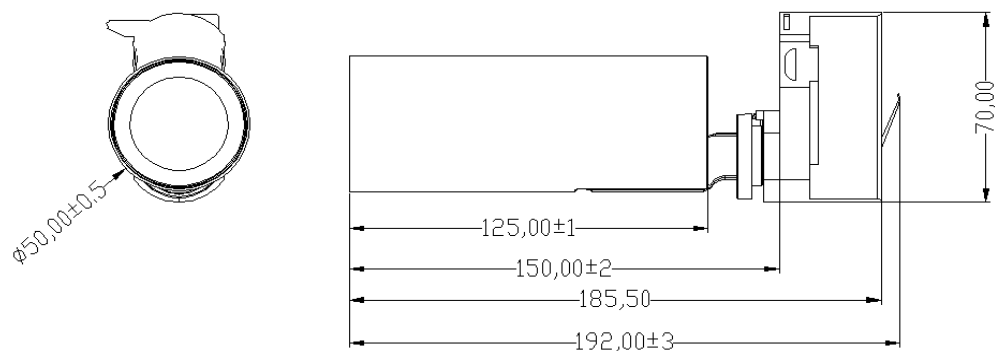

3 fase

DRIVER

Spesifikasjoner for Dim driver:

B-kar	10A = 110 stk	16A = 176 stk
C-kar	10A = 128 stk	16A = 205 stk