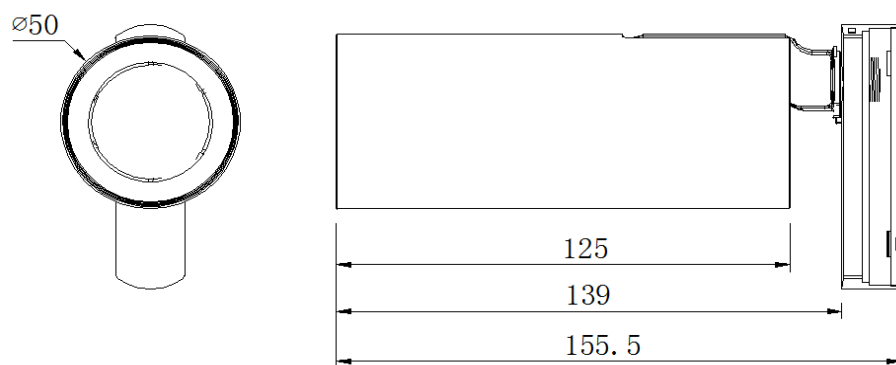

MÅL

1 fase

3 fase

DRIVER

Spesifikasjoner for Dim driver:

B-kar	10A = 110 stk	16A = 176 stk
C-kar	10A = 128 stk	16A = 205 stk