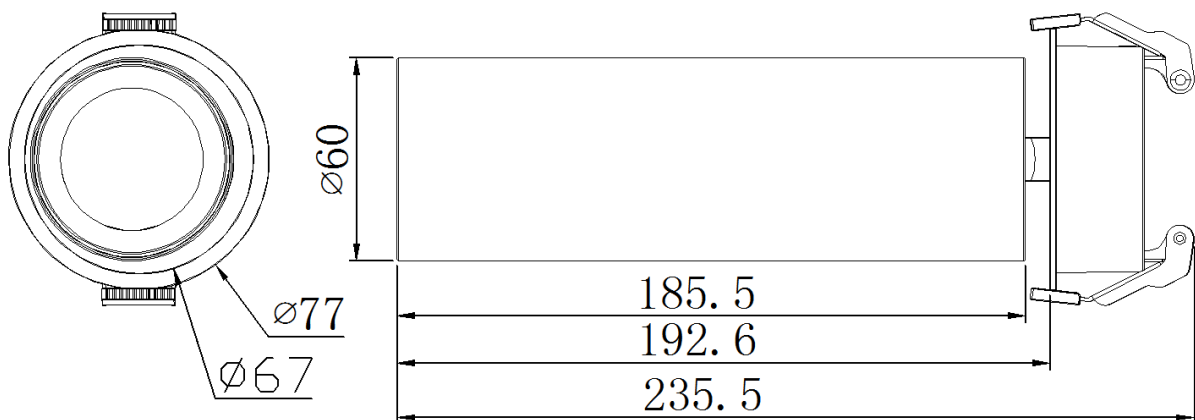

CRI: 90

Lysspredning: 36°

Farge: Hvit / Svart

IP: IP 20

Levetid: 75 000 t

Lystilbakegang: L80B50

Mål: Se målskisse

## MÅL