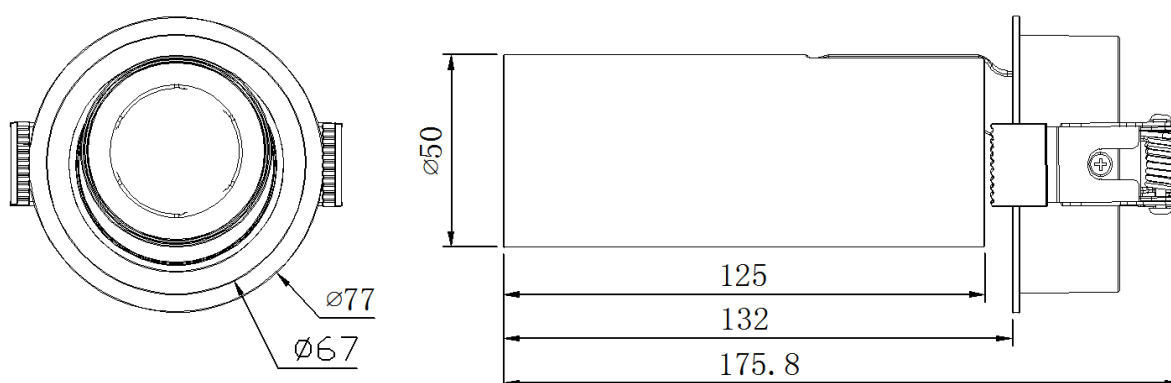

MÅL

DRIVER

Spesifikasjoner for Dim driver:

B-kar	10A = 110 stk	16A = 176 stk
C-kar	10A = 128 stk	16A = 205 stk