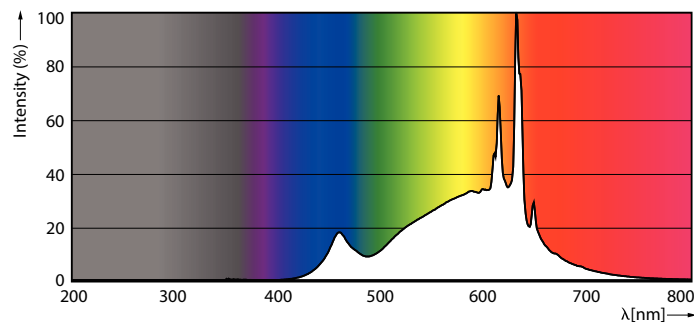

Fotometriske data

LEDbulb MAS 11,2W A60 E27 927 FR-POC