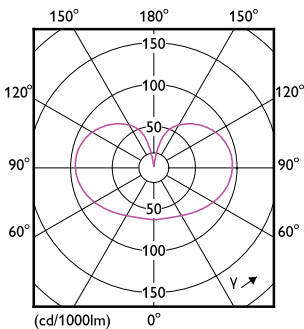

Målskisse

MASTER VLE LEDBulbD11.2-100W E27 927 A60FRG

Product	D	C
MASTER VLE LEDBulbD11.2-100W E27 927 A60FRG	60 mm	108 mm

Fotometriske data

LEDbulb MAS 11,2W A60 E27 927 FR-POC

LEDbulb MAS A60 11,2W E27 927 FR-LDD

MSTER Value LED-lyspærer av glass

Fotometriske data

Philips Lighting B.V. | Philips Lighting B.V. | Page 11

LEDbulb MAS 11,2W A60 E27 927 FR-GUL

Levetid

Life Expectancy Diagram

Lumen Maintenance Diagram