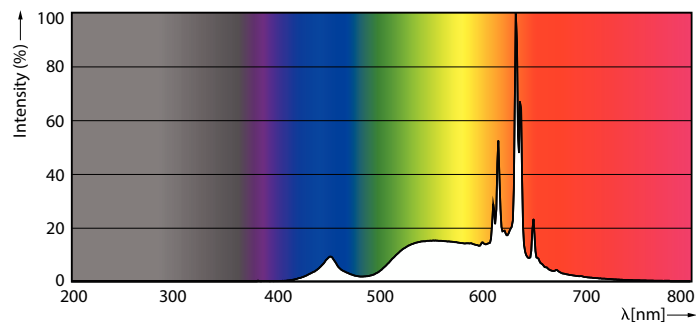

Fotometriske data

Spectral Power Distribution Colour

LEDbulb MAS SLR 5,9W G93 E27 927 CL-GUL