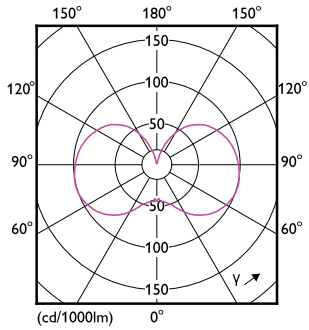

MSTER Value LED-lyspærer av glass

Fotometriske data

LEDbulb MAS SLR G93 5,9W E27 927 CL-LDD