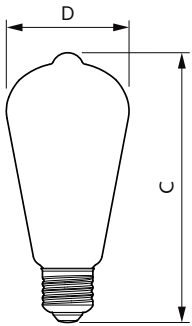

Målskisse

MASTER VLE LEDBulb DT5.9-60W E27 927ST64CLG

Product	D	C
MASTER VLE LEDBulb DT5.9-60W E27 927ST64CLG	64 mm	140 mm

Fotometriske data

Spectral Power Distribution Colour

LEDbulb MAS SLR ST64 5,9W E27 927 CL-LDD