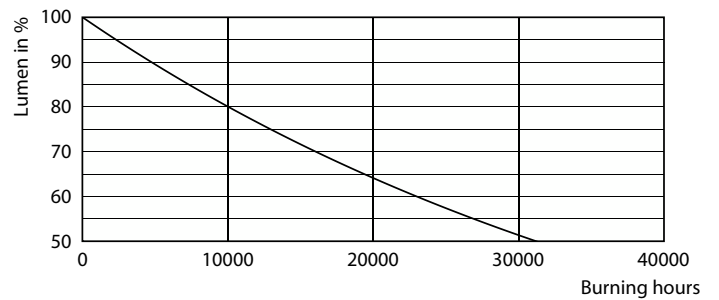

MSTER Value LED-lyspærer av glass

Fotometriske data

LEDbulb MAS SLR 5,9W ST64 E27 927 CL-GUL

Levetid

Life Expectancy Diagram

Lumen Maintenance Diagram