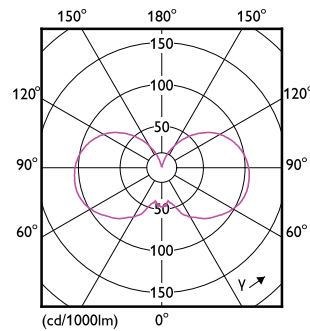

Målskisse

MASTER VLE LEDBulb DT5.9-60W E27 927ST64CLG

Product	D	C
MASTER VLE LEDBulb DT5.9-60W E27 927ST64CLG	64 mm	140 mm

Fotometriske data

Spectral Power Distribution Colour

LEDbulb MAS SLR ST64 5,9W E27 927 CL-LDD

MSTER Value LED-lyspærer av glass

Fotometriske data

LEDbulb MAS SLR 5,9W ST64 E27 927 CL-GUL

Levetid

Life Expectancy Diagram

Lumen Maintenance Diagram