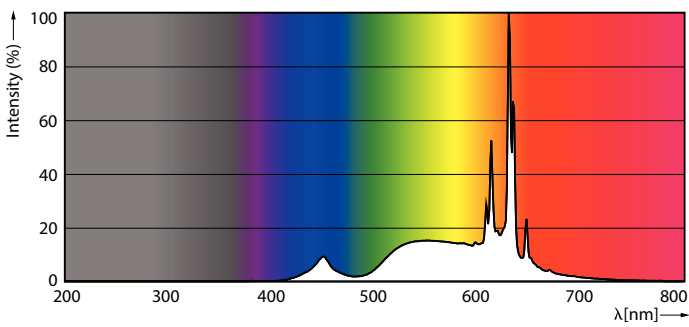

MASTER Value LED-lyspærer av glass

MASTER VLE LEDBulb DT5.9-60W E27 927ST64CLG

Disse LED-glødepærene har en klassisk arvdesign, og kombinerer de kjente formene til glødepærer med fordelene med langvarig LED-teknologi. Disse MASTER Value Glass LED-pærene gir flere energibesparelser enn vanlige LED-glasspærer. Samtidig gir de også kundene en god lysopplevelse, forsterket av utmerket dimmeytelse (dimbare glass LED-pærer). MASTER Value Glass LED-pærer gir betydelige energibesparelser, bruker 30 % mindre energi sammenlignet med vanlige LED-pærer og gir utmerket lyskvalitet. Ved å tilby en levetid på 15 000 timer reduserer disse dimbare LED-pærene også vedlikeholdskostnadene.

Produktdata

Generell informasjon	
Lyskildefeste	E27 [E27]
CE-merke	Ja
I samsvar med EU RoHS	Ja
Nominell levetid (nom.)	15000 h
Av/på-syklus.	20000
Referanse for ytelsesmåling	Sphere
Lag	MASTER Value
Teknisk belysning	
Fargekode	922-927 [CCT av 2200 K – 2700 K]
Lysstrøm (nom.)	806 lm
Fargebetegnelse	Varm glød (WG)
Korreleret fargetemperatur (nom.)	2200 2700 K
Lyseffekt (merkekapasitet) (nom.)	136,00 lm/W

Fargesamsvar	<6
Fargegjengivelse (nom)	90
Nominell vedlikeholdsfaktor for lyskildelumen ved utgangen av nominell levetid (nom.)	70 %
Drift og elektrisk	
Inngangsfrekvens	50 til 60 Hz
Power (Rated) (Nom)	5,9 W
lyskildestrom (nom.)	40 mA
Effekten som tilsvarer	60 W
Starttid (nom.)	0,5 s
Oppvarmingstid til 60 % lyseffekt (nom.)	0,5 s
Strømfaktor (nom)	0,6
Spenning (nom.)	220-240 V

Målskisse

MASTER VLE LEDBulb DT5.9-60W E27 927ST64CLG

Product	D	C
MASTER VLE LEDBulb DT5.9-60W E27 927ST64CLG	64 mm	140 mm

Fotometriske data

Spectral Power Distribution Colour

LEDbulb MAS SLR ST64 5,9W E27 927 CL-LDD